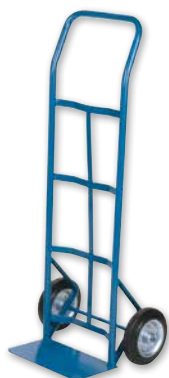

DIABLES À ROUES EN CAOUTCHOUC

- Fabriqué en acier tubulaire de 1" et de calibre 16
  - Plaque avant en acier de calibre 7
    - Largeur hors tout: 19-1/2"
    - Roues de 8" x 2"
    - Capacité: 600 lb
- Fini à revêtement en poudre bleu

MK729

MN103

MK728

KLETON

No modèle	Type de prise	Hauteur"	Plaque avant la" x p"	Prix promo
MK728	Continue	46	14 x 8-1/2	59,90
MK729	Double	48	14 x 8-1/2	59,90
MN103	En P	51	14 x 9	59,90

CHARIOT TRANSFORMABLE DE LUXE

- Se transforme rapidement d'un chariot à deux roues en chariot à plateforme à quatre roues
- Châssis fabriqué de tubes en acier de 1" de calibre 14
- Muni de deux monte-marches soudés
- Deux roues de 10" entièrement pneumatiques et deux roulettes boulonnées de 3"
- Fini émail durable bleu Kleton
- Type de prise: Continu
- Dimensions de la plaque avant: 8" la x 14" p
- Cap. du diable: 600 lb
- Cap. du chariot à plateforme: 800 lb
- Dim. hors tout: 14" la x 43" p x 45" h

KLETON

No modèle	Prix promo
ML320	329,00