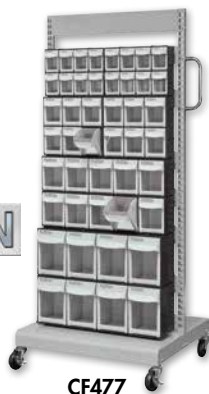

CF477

No modèle	Description	Nbre de tiroirs	Prix promo
CF477	À un côté, capacité: 130 lb	46	475,00
CF478	À deux côtés, capacité: 260 lb	92	739,00

CHARIOTS À TABLETTE AVEC TIROIR

- Permet de déplacer le travail sur le dessus du chariot à plateau et les pièces rangées dans les compartiments
- Tiroirs comprenant deux diviseurs ajustables et des poignées pleine largeur
- Tablette inférieure additionnelle qui augmente la capacité de rangement
- Comprend quatre roulettes en caoutchouc de 5", deux fixes et deux pivotantes
  - Dim. hors tout: 36" la x 18" p x 35" h
- Capacité: 1200 lb distribué également
  - Matériau du chariot: Acier
  - Fabrication: Entièrement soudé

KLETON