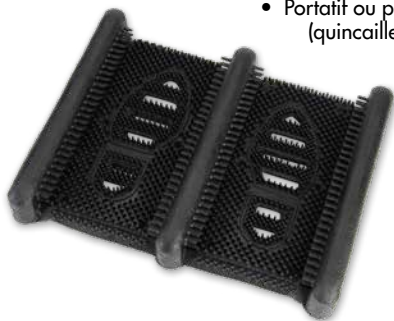

NERVURES LARGES

SGG088	3 x 75	329,00
SGG089	3 x pi lin.	5,25/pi lin.

SGG088

Produits de sécurité
ZENITH^{MD}

PLATEAU À CHAUSSURES

- Prévient l'accumulation de la saleté et de l'humidité sur les planchers
- Fabrication durable en plastique avec rebord surélevé pour retenir la neige fondante, la boue et le sel
- Longueur: 25"
- Largeur: 14"
- Épaisseur: 3/5"
- Noir

Produits de sécurité
ZENITH^{MD}

No modèle	Prix promo
SGH285	4,59

GRATTOIR POUR BOTTES

- Nettoie efficacement les souliers et les bottes pour empêcher l'infiltration de saleté, de gadoue et de neige
 - Crampons en caoutchouc qui grattent les côtés et le dessous des bottes
- Portatif ou peut être installé en permanence (quincaillerie d'installation non comprise)
 - Facile à nettoyer
 - Longueur hors tout: 12"

Produits de sécurité
ZENITH^{MD}

No modèle	Prix promo
SFQ526	29,95

NETTOYEUR DE SOULIERS & DE BOTTES

- Fabriqué de poils raides en polypropylène
- Conçu pour enlever efficacement la saleté et les débris des souliers et des bottes
- Option d'attacher au plancher pour une brosse sécuritaire
- Idéal dans les endroits à grande circulation comme les cours d'école, les chantiers de construction et les zones industrielles
- Longueur hors tout: 15"
- Jaune